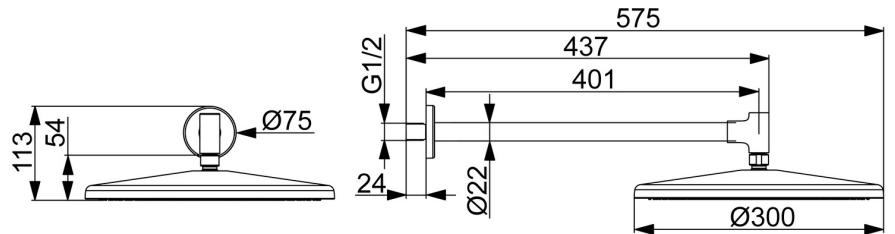

EAN: 4057304021244
static.hansa.com/4726030033

HANSAAURELIA. Harmónia jednoduchosti a elegancie.

AURELIA čerpá dizajnovú inšpiráciu z nádherných prvkov divokej prírody. Jemná krivka malého kvapky vody slúži ako vzor pre naše ručné a hlavové sprchy, dokončujúc dizajn s eleganciou.

Hlavová sprcha 300 mm
 Inštalácia na stenu

ZVÝŠENIE VAŠICH MOMENTOV

- Riešenia pre sprchy
- Príslušenstvo
- Nástenná montáž
- Čierna matná
- Hlavová sprcha, Otočné pripojenie guľového kĺbu, Technológia proti usadeninám (ľahko sa čistí)
- Osviežujúci – Silný prúd vody, aktivuje a osviežuje telo
- Vonkajší závit, Krycia doska (y)
- 1-prúdová

Technické údaje

Vlastnosti prietoku

Prietok pri tlaku 3 bar (s obmedzovačmi prietoku) **12.0 l/min**

Technické vlastnosti

Dodávka teplej vody **max. +65°C**
Pracovný tlak **0.5-5 bar**
Spojovacia veľkosť **G1/2**
Spätná klapka (STN EN 1717) **EB**
Materiál **Mosadz/Plast**